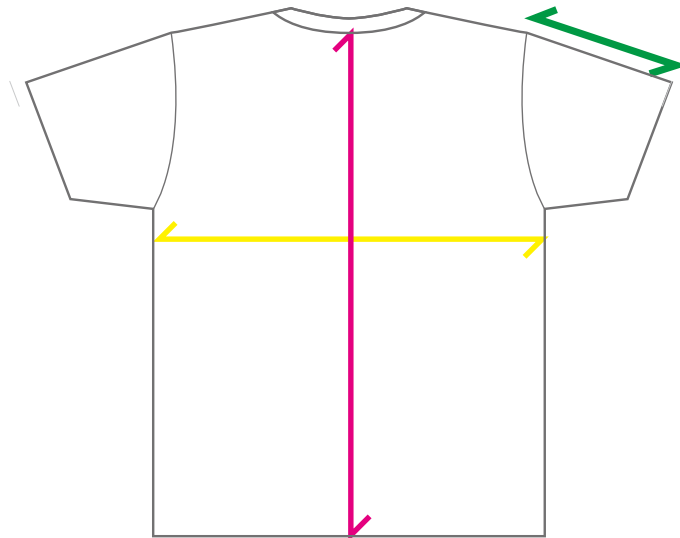

BMW Motorrad Days 2017 Tシャツ寸法

着丈

110	440 mm
130	520
XS	600
S	620
M	660
L	700
2L	740
3L	740

半袖

110	140 mm
130	160
XS	170
S	180
M	190
L	210
2L	230
3L	250

身巾

110	340 mm
130	380
XS	470
S	500
M	530
L	560
2L	590
3L	620

長袖

XS	585 mm
S	605
M	625
L	645
2L	665
3L	695