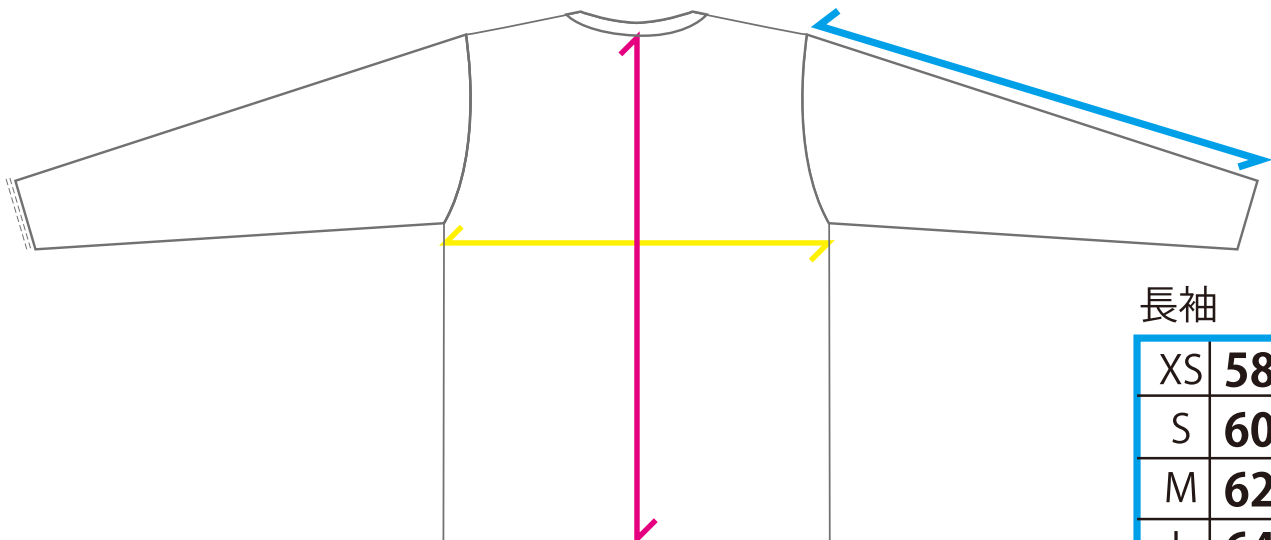

BMW Motorrad Days 2017 Tシャツ寸法

着丈

110	440 mm
130	520
XS	600
S	620
M	660
L	700
2L	740
3L	740

半袖

110	140 mm
130	160
XS	170
S	180
M	190
L	210
2L	230
3L	250

身巾

110	340 mm
130	380
XS	470
S	500
M	530
L	560
2L	590
3L	620

長袖

XS	585 mm
S	605
M	625
L	645
2L	665
3L	695